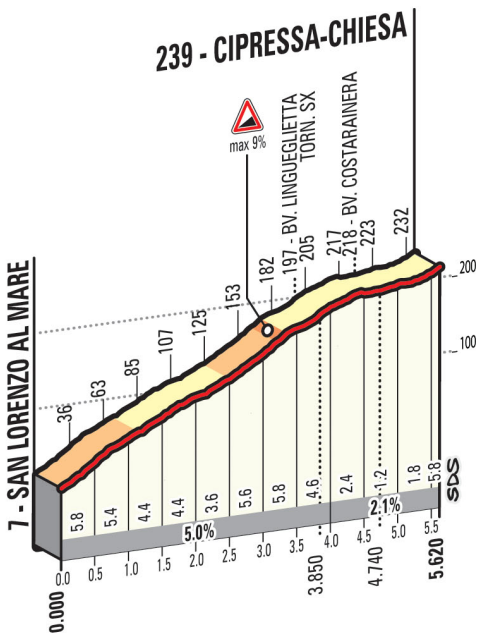

# CIPRESSA

Lungh.: km 5,600

Disl.: m 232

Pend. med.: 4,1%

Pend. max: 9 %

# POGGIO DI SANREMO

Lungh.: km 3,700

Disl.: m 160

Pend. med.: 3,7%

Pend. max: 8 %